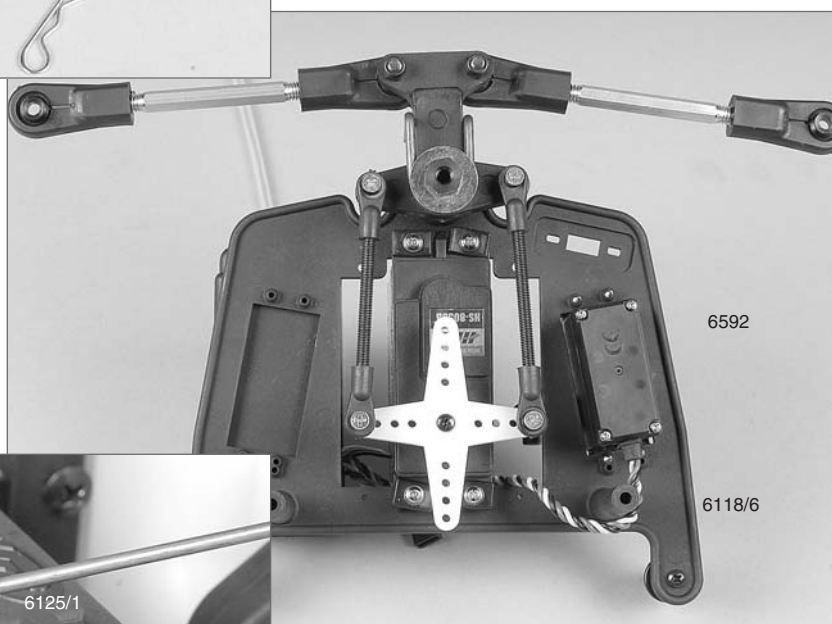

Original FG Ersatz- und Tuningteile Original FG Ersatz- und Tun

Best-Nr. Bezeichnung

05014/05	Bolzen f. Akkumulator, 2St.
05019/01	Druckfeder 0,4x5x20mm, 2St.
06010/01	Alu-Chassis Zenoah, 1St.
06011	Schweller links/rechts je 1St.
06013	Karosserieklemmer, 10St.
06020	Alu-Stielringe 2,1mm, 5St.
06022/01	Antennenrohr m. Halter, 1St.
06023	Servo-Saver A/B, 1St.
06024	Servo-Saver A/C/Scheibe, 1St.
06025/02	Servo-Saver Feder neu, 1St.
06026/01	Gesänge M4x51mm, 2St.
06027	Kugelgelenk 6mm mit Kugel, 6St.
06027/06	Stahlkugel 6mm, 5St.
06028/01	Sturstränge rechts + links 1,6, 74mm, 2St
06029/07	Kugelgelenk für M8, 4St.
06029/08	Kugelgelenk für M8, 4St.
06030	Stahlkugel 10x10,75, 4St.
06031	Überrollbolzen 1St.
06032	Strebe für U-Bügel lang/kurz je 1St
06032/01	Strebe f. Überrollbolzen lg/kz.; je 1St.
06033	Spoilerhalter, 1St.
06036/05	FG Kugelgelenk 10x19x7 m. Fettfüllung, 2St.
06037/01	Stahl-Bereitungsplatten, 2St.
06038	Motor-Bereitungsanschreiben, 4St.
06039/06	Getriebepatte 06, 1St.
06039/07	GFK-Brennsplatte, 2 St.
06040/05	FG Kugelgelenk 10x22x6 m. Fettfüllung, 2St.
06041	Getriebeschne- Stahl 10mm, 1St.
06044/01	Brennsvierkant 97 neu, 1St.
06044/01	Brennsvierkant 97 neu, 1St.
06045/01	Brennswelle 97 neu/Brennshebel je 1St
06049/02	Brennshebel 30mm, 1St.
06049/02	Stahl-Zahnrad groß 48Z., 1St.
06049/01	Kuppelungslocke, 1St.
06050	Zahnradmitnehmer 60mm, 1St.
06051	Dämpfungsgrunni, 4St.
06055	Fenstergitter links, 1St.
06057	Fenstergitter rechts, 1St.
06058	Fenstergitter vorne, 1St.
06060	ABS-Heckspolier für 1,6: OR, 1St.
06061	Hinterachslock links, 1St.
06062	Hinterachslock rechts, 1St.
06065/05	FG Kugelgelenk 12x28x8 m. Fettfüllung, 2St.
06064	Differential-Gehäuse, 1St.
06065/01	Kunststoff-Diff.-Hülse, 1St.
06065/05	Differential-Kiel, 1St.
06066/02	Diff.-Kegelezahnrad A verstärkt, 2St.
06067/02	Diff.-Kegelezahnrad B verstärkt, 2St.
06068	Diff.-Kegelezahnrad, 1St.
06069/01	Diff.-Antriebsachse steckbar, 1St.
06071	Alu-Getriebeplatine, 1St.
06072/02	Querlenker hi. unt. einstellb. Monster, 1St.
06073	Querlenkerstift hinten unten, 2St.
06074/02	Querlenker hinten oben f. M8, 2St.
06075	Querlenkerstift hinten oben, 2St.
06076/01	Querlenk.-Gewindestift hint./ob 61mm, 2St.
06077	Achsschenkel hinten erhöht li./re., 2St.
06077/05	Stahlkugel 10x13 f.Achsschenkel hi., 2St.
06078/05	Distanzbuchse f. Achsschenkel hinten, 2St
06079	Antriebsachse hinten, 1St.
06080	Antriebsachse hinten, 1St.
06081/01	Stahlkugel 5/10x15, 4St.
06082	Zahnradschutz, 1St.
06085	Stoßdämpfergehäuse vorne, 1St.
06086	Stoßdämpfergehäuse hinten, 1St.
06087	Dämpferverschraubung oben, 2St.
06088	Dämpferverschraubung A+B unten, 2St.