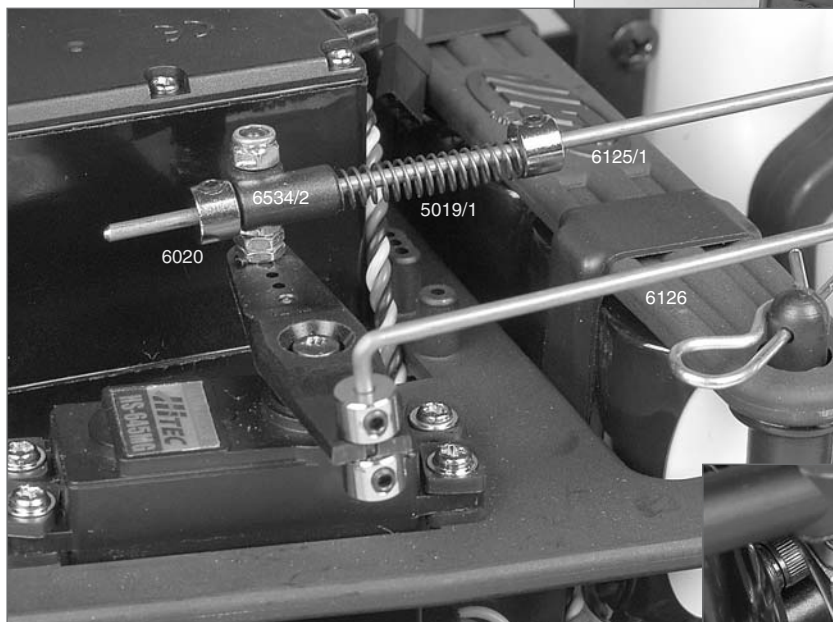

Original FG Ersatz- und Tuningteile Original FG Ersatz- und Tun

Best-Nr. Bezeichnung

05014/05	Bolzen f. Akkumulator, 2St.
05019/01	Druckfeder 0,4x5x20mm, 2St.
06010/01	Alu-Chassis Zenoah, 1St.
06011	Schweller links/rechts je 1St.
06013	Karosserieklemmer, 10St.
06020	Alu-Stielringe 2,1mm, 5St.
06022/01	Antennenrohr m. Halter, 1St.
06023	Servo-Saver A/B, 1St.
06024	Servo-Saver A/C/Scheibe, 1St.
06025/02	Servo-Saver Feder neu, 1St.
06026/01	Gesänge M4x51mm, 2St.
06027	Kugelgelenk 6mm mit Kugel, 6St.
06027/06	Stahlkugel 6mm, 5St.
06028/01	Sturstränge rechts + links 1,6, 74mm, 2St
06029/07	Kugelgelenk für M8, 4St.
06029/08	Kugelgelenk für M8, 4St.
06030	Stahlkugel 10x10,75, 4St.
06031	Überrollbolzen 1St.
06032	Strebe für U-Bügel lang/kurz je 1St
06032/01	Strebe f. Überrollbolzen lg/kz.; je 1St.
06033	Spoilerhalter, 1St.
06036/05	FG Kugelgelenk 10x19x7 m. Fettfüllung, 2St.
06037/01	Stahl-Bereitungsplatten, 2St.
06038	Motor-Bereitungsanschreiben, 4St.
06039/06	Getriebepatte 06, 1St.
06039/07	GFK-Brennsplatte, 2 St.
06040/05	FG Kugelgelenk 10x22x6 m. Fettfüllung, 2St.
06041	Getriebeschne- Stahl 10mm, 1St.
06044/01	Brennsvierkant 97 neu, 1St.
06044/01	Brennsvierkant 97 neu, 1St.
06045/01	Brennswelle 97 neu/Brennshebel je 1St
06049/02	Brennshebel 30mm, 1St.
06049/02	Stahl-Zahnrad groß 48Z., 1St.
06049/01	Kuppelungslocke, 1St.
06050	Zahnradmitnehmer 60mm, 1St.
06051	Dämpfungsgrunni, 4St.
06055	Fenstergitter links, 1St.
06057	Fenstergitter rechts, 1St.
06058	Fenstergitter vorne, 1St.
06060	ABS-Heckspolier für 1,6: OR, 1St.
06061	Hinterachslock links, 1St.
06062	Hinterachslock rechts, 1St.
06065/05	FG Kugelgelenk 12x28x8 m. Fettfüllung, 2St.
06064	Differential-Gehäuse, 1St.
06065/01	Kunststoff-Diff.-Hülse, 1St.
06065/05	Differential-Kiel, 1St.
06066/02	Diff.-Kegelezahnrad A verstärkt, 2St.
06067/02	Diff.-Kegelezahnrad B verstärkt, 2St.
06068	Diff.-Kegelezahnrad, 1St.
06069/01	Diff.-Antriebsachse steckbar, 1St.
06071	Alu-Getriebeplatine, 1St.
06072/02	Querlenker hi. unt. einstellb. Monster, 1St.
06073	Querlenkerstift hinten unten, 2St.
06074/02	Querlenker hinten oben f. M8, 2St.
06075	Querlenkerstift hinten oben, 2St.
06076/01	Querlenk.-Gewindestift hint./ob 61mm, 2St.
06077	Achsschenkel hinten erhöht li./re., 2St.
06077/05	Stahlkugel 10x13 f.Achsschenkel hi., 2St.
06078/05	Distanzbuchse f. Achsschenkel hinten, 2St
06079	Antriebsachse hinten, 1St.
06080	Antriebsachse hinten, 1St.
06081/01	Stahlkugel 5/10x15, 4St.
06082	Zahnradschutz, 1St.
06085	Stoßdämpfergehäuse vorne, 1St.
06086	Stoßdämpfergehäuse hinten, 1St.
06087	Dämpferverschraubung oben, 2St.
06088	Dämpferverschraubung A+B unten, 2St.