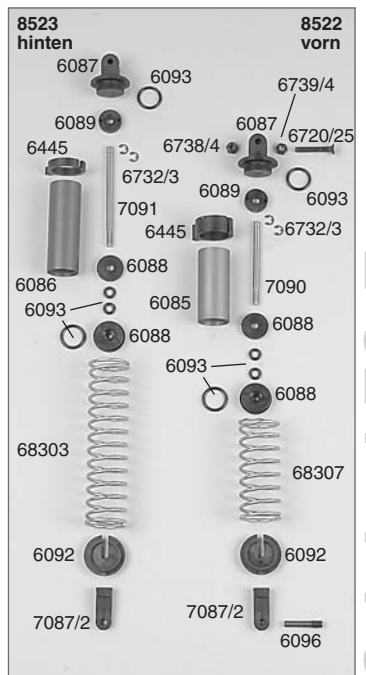

Original FG Ersatz- und Tuningteile Original FG Ersatz- und Tun

Best-Nr. Bezeichnung

05014/05	Bolzen f. Akkumulator, 2St.
05019/01	Druckfeder 0,4x5x20mm, 2St.
06010/01	Alu-Chassis Zenoah, 1St.
06011	Schweller links/rechts je 1St.
06013	Karosserieklemmer, 10St.
06020	Alu-Stielringe 2,1mm, 5St.
06022/01	Antennenrohr m. Halter, 1St.
06023	Servo-Saver A/B, 1St.
06024	Servo-Saver A/C/Scheibe, 1St.
06025/02	Servo-Saver Feder neu, 1St.
06026/01	Gesänge M4x51mm, 2St.
06027	Kugelgelenk 6mm mit Kugel, 6St.
06027/06	Stahlkugel 6mm, 5St.
06028/01	Sturstränge rechts + links 1,6, 74mm, 2St
06029/07	Kugelgelenk für M8, 4St.
06029/08	Kugelgelenk für M8, 4St.
06030	Stahlkugel 10x10,75, 4St.
06031	Überrollbolzen 1St.
06032	Strebe für U-Bügel lang/kurz je 1St
06032/01	Strebe f. Überrollbolzen lg/kz.; je 1St.
06033	Spoilerhalter, 1St.
06036/05	FG Kugelgelenk 10x19x7 m. Fettfüllung, 2St.
06037/01	Stahl-Bereitungsplatten, 2St.
06038	Motor-Bereitungsanschreiben, 4St.
06039/06	Getriebepatte 06, 1St.
06039/07	GFK-Brennsplatte, 2 St.
06040/05	FG Kugelgelenk 10x22x6 m. Fettfüllung, 2St.
06041	Getriebeschne- Stahl 10mm, 1St.
06044/01	Brennsvierkant 97 neu, 1St.
06044/01	Brennsvierkant 97 neu, 1St.
06045/01	Brennswelle 97 neu/Brennshebel je 1St
06049/02	Brennshebel 30mm, 1St.
06049/02	Stahl-Zahnrad groß 48Z., 1St.
06049/01	Kuppelungslocke, 1St.
06050	Zahnradmitnehmer 60mm, 1St.
06051	Dämpfungsgrunni, 4St.
06055	Fenstergitter links, 1St.
06057	Fenstergitter rechts, 1St.
06058	Fenstergitter vorne, 1St.
06060	ABS-Heckspolier für 1,6: OR, 1St.
06061	Hinterachslock links, 1St.
06062	Hinterachslock rechts, 1St.
06065/05	FG Kugelgelenk 12x28x8 m. Fettfüllung, 2St.
06064	Differential-Gehäuse, 1St.
06065/01	Kunststoff-Diff.-Hülse, 1St.
06065/05	Differential-Kiel, 1St.
06066/02	Diff.-Kegelezahnrad A verstärkt, 2St.
06067/02	Diff.-Kegelezahnrad B verstärkt, 2St.
06068	Diff.-Kegelezahnrad, 1St.
06069/01	Diff.-Antriebsachse steckbar, 1St.
06071	Alu-Getriebeplatine, 1St.
06072/02	Querlenker hi. unt. einstellb. Monster, 1St.
06073	Querlenkerstift hinten unten, 2St.
06074/02	Querlenker hinten oben f. M8, 2St.
06075	Querlenkerstift hinten oben, 2St.
06076/01	Querlenk.-Gewindestift hint./ob 61mm, 2St.
06077	Achsschenkel hinten erhöht li./re., 2St.
06077/05	Stahlkugel 10x13 f.Achsschenkel hi., 2St.
06078/05	Distanzbuchse f. Achsschenkel hinten, 2St
06079	Antriebsachse hinten, 1St.
06080	Antriebsachse hinten, 1St.
06081/01	Stahlkugel 5/10x15, 4St.
06082	Zahnradschutz, 1St.
06085	Stoßdämpfergehäuse vorne, 1St.
06086	Stoßdämpfergehäuse hinten, 1St.
06087	Dämpferverschraubung oben, 2St.
06088	Dämpferverschraubung A+B unten, 2St.