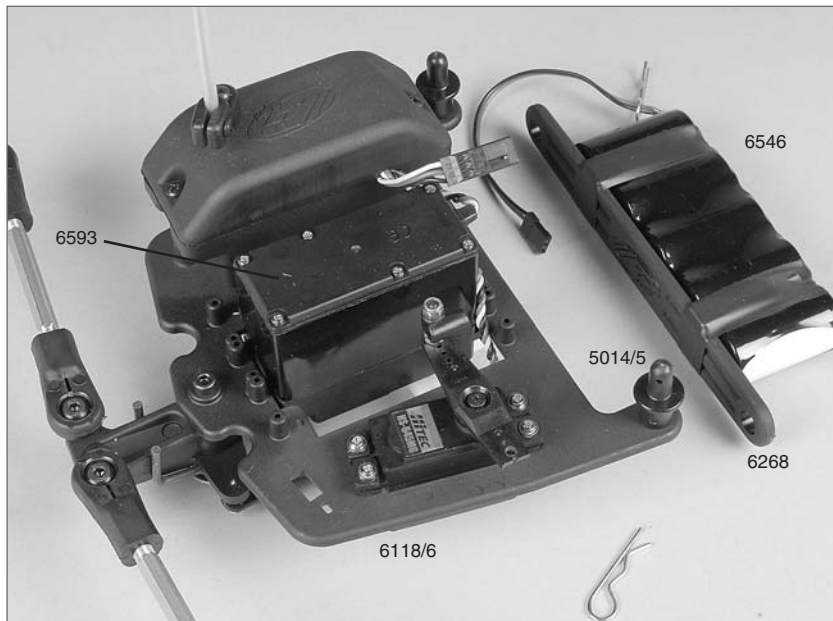

Original FG Ersatz- und Tuningteile Original FG Ersatz- und Tun

Best-Nr. Bezeichnung

05014/05	Bolzen f. Akkumulator, 2St.
05019/01	Druckfeder 0,4x5x20mm, 2St.
06010/01	Alu-Chassis Zenoah, 1St.
06011	Schweller links/rechts je 1St.
06013	Karosserieklemmer, 10St.
06020	Alu-Stielringe 2,1mm, 5St.
06022/01	Antennenrohr m. Halter, 1St.
06023	Servo-Saver A/B, 1St.
06024	Servo-Saver A/C/Scheibe, 1St.
06025/02	Servo-Saver Feder neu, 1St.
06026/01	Gesänge M4x51mm, 2St.
06027	Kugelgelenk 6mm mit Kugel, 6St.
06027/06	Stahlkugel 6mm, 5St.
06028/01	Sturstränge rechts + links 1,6, 74mm, 2St
06029/07	Kugelgelenk für M8, 4St.
06029/08	Kugelgelenk für M8, 4St.
06030	Stahlkugel 10x10,75, 4St.
06031	Überrollbolzen 1St.
06032	Strebe für U-Bügel lang/kurz je 1St
06032/01	Strebe f. Überrollbolzen lg/kz.; je 1St.
06033	Spoilerhalter, 1St.
06036/05	FG Kugelgelenk 10x19x7 m. Fettfüllung, 2St.
06037/01	Stahl-Bereitungsplatten, 2St.
06038	Motor-Bereitungsanschreiben, 4St.
06039/06	Getriebepatte 06, 1St.
06039/07	GFK-Brennsplatte, 2 St.
06040/05	FG Kugelgelenk 10x22x6 m. Fettfüllung, 2St.
06041	Getriebeschne- Stahl 10mm, 1St.
06044/01	Brennsvierkant 97 neu, 1St.
06044/01	Brennsvierkant 97 neu, 1St.
06045/01	Brennswelle 97 neu/Brennshebel je 1St
06049/02	Brennshebel 30mm, 1St.
06049/02	Stahl-Zahnrad groß 48Z., 1St.
06049/01	Kuppelungslocke, 1St.
06050	Zahnradmitnehmer 60mm, 1St.
06051	Dämpfungsgrunni, 4St.
06055	Fenstergitter links, 1St.
06057	Fenstergitter rechts, 1St.
06058	Fenstergitter vorne, 1St.
06060	ABS-Heckspolier für 1,6: OR, 1St.
06061	Hinterachslock links, 1St.
06062	Hinterachslock rechts, 1St.
06065/05	FG Kugelgelenk 12x28x8 m. Fettfüllung, 2St.
06064	Differential-Gehäuse, 1St.
06065/01	Kunststoff-Diff.-Hülse, 1St.
06065/05	Differential-Kiel, 1St.
06066/02	Diff.-Kegelezahnrad A verstärkt, 2St.
06067/02	Diff.-Kegelezahnrad B verstärkt, 2St.
06068	Diff.-Kegelezahnrad, 1St.
06069/01	Diff.-Antriebsachse steckbar, 1St.
06071	Alu-Getriebeplatine, 1St.
06072/02	Querlenker hi. unt. einstellb. Monster, 1St.
06073	Querlenkerstift hinten unten, 2St.
06074/02	Querlenker hinten oben f. M8, 2St.
06075	Querlenkerstift hinten oben, 2St.
06076/01	Querlenk.-Gewindestift hint./ob 61mm, 2St.
06077	Achsschenkel hinten erhöht li./re., 2St.
06077/05	Stahlkugel 10x13 f.Achsschenkel hi., 2St.
06078/05	Distanzbuchse f. Achsschenkel hinten, 2St
06079	Antriebsachse hinten, 1St.
06080	Antriebsachse hinten, 1St.
06081/01	Stahlkugel 5/10x15, 4St.
06082	Zahnradschutz, 1St.
06085	Stoßdämpfergehäuse vorne, 1St.
06086	Stoßdämpfergehäuse hinten, 1St.
06087	Dämpferverschraubung oben, 2St.
06088	Dämpferverschraubung A+B unten, 2St.