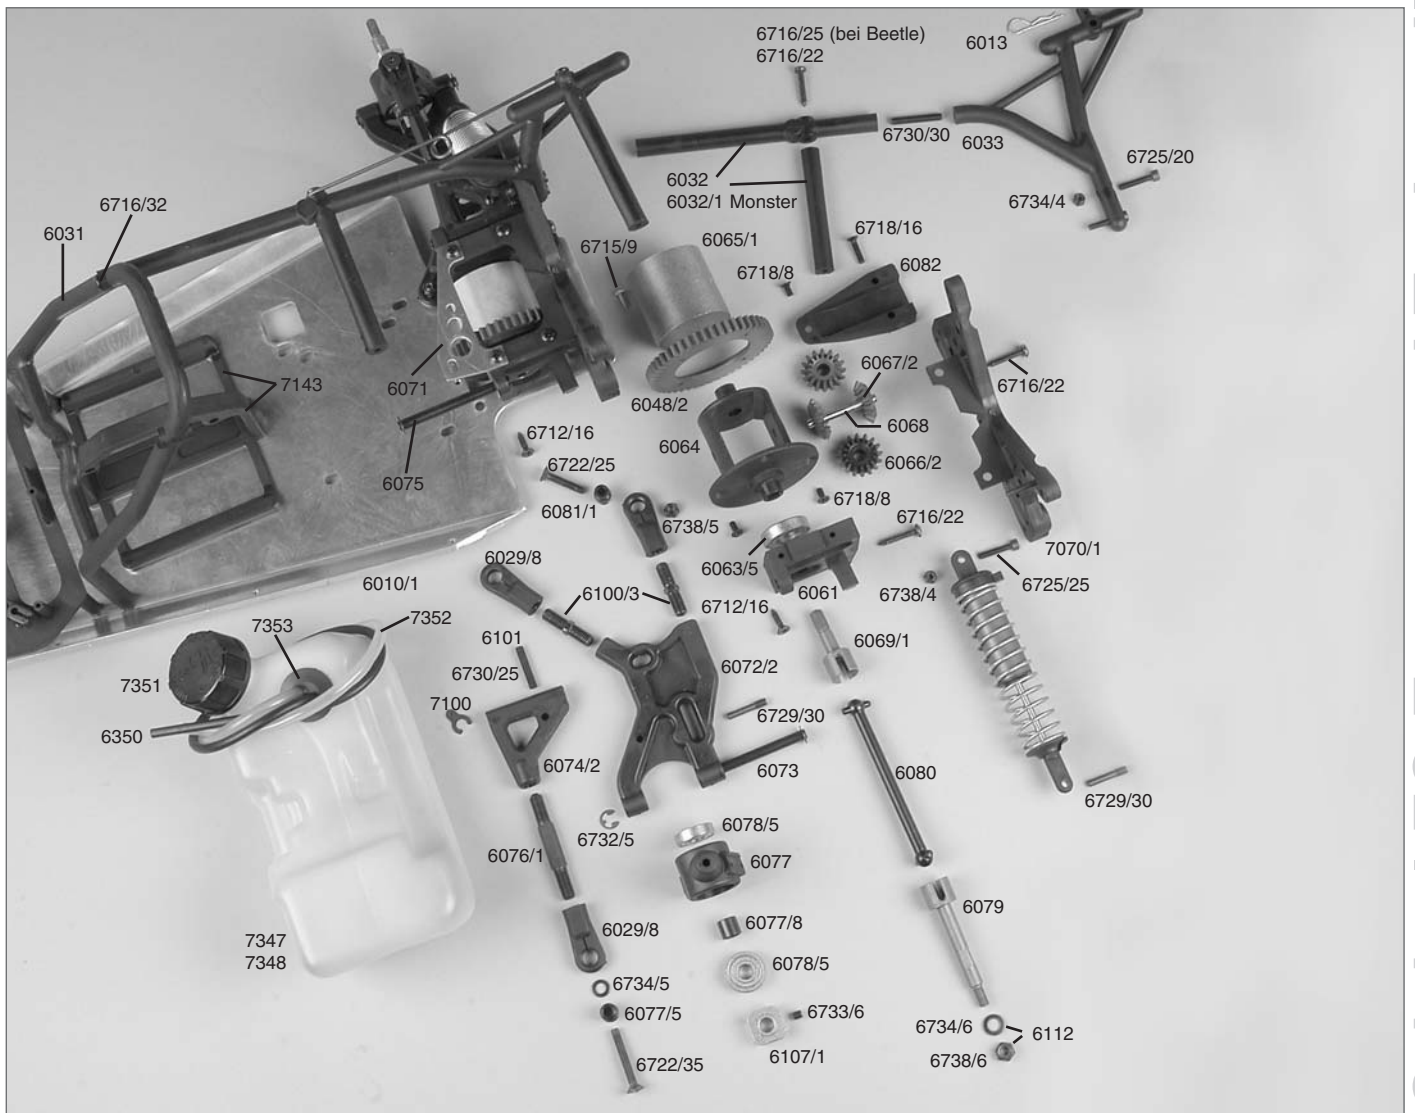

Original FG Ersatz- und Tuningteile Original FG Ersatz- und Tun

Best-Nr. Bezeichnung

05014/05	Bolzen f. Akkumulator, 2St.
05019/01	Druckfeder 0,4x5x20mm, 2St.
06010/01	Alu-Chassis Zenoah, 1St.
06011	Schweller links/rechts je 1St.
06013	Karosserieklemmer, 10St.
06020	Alu-Stielringe 2,1mm, 5St.
06022/01	Antennenrohr m. Halter, 1St.
06023	Servo-Saver A/B, 1St.
06024	Servo-Saver A/C/Scheibe, 1St.
06025/02	Servo-Saver Feder neu, 1St.
06026/01	Gesänge M4x51mm, 2St.
06027	Kugelgelenk 6mm mit Kugel, 6St.
06027/06	Stahlkugel 6mm, 5St.
06028/01	Sturstränge rechts + links 1,6, 74mm, 2St
06029/07	Kugelgelenk für M8, 4St.
06029/08	Kugelgelenk für M8, 4St.
06030	Stahlkugel 10x10,75, 4St.
06031	Überrollbolzen 1St.
06032	Strebe für U-Bügel lang/kurz je 1St
06032/01	Strebe f. Überrollbolzen lg/kz.; je 1St.
06033	Spoilerhalter, 1St.
06036/05	FG Kugelgelenk 10x19x7 m. Fettfüllung, 2St.
06037/01	Stahl-Bereitungsplatten, 2St.
06038	Motor-Bereitungsanschreiben, 4St.
06039/06	Getriebepatte 06, 1St.
06039/07	GFK-Brennsplatte, 2 St.
06040/05	FG Kugelgelenk 10x22x6 m. Fettfüllung, 2St.
06041	Getriebeschne- Stahl 10mm, 1St.
06044/01	Brennsvierkant 97 neu, 1St.
06044/01	Brennsvierkant 97 neu, 1St.
06045/01	Brennswelle 97 neu/Brennshebel je 1St
06049/02	Brennshebel 30mm, 1St.
06049/02	Stahl-Zahnrad groß 48Z., 1St.
06049/01	Kuppelungslocke, 1St.
06050	Zahnradmitnehmer 60mm, 1St.
06051	Dämpfungsgrunni, 4St.
06055	Fenstergitter links, 1St.
06057	Fenstergitter rechts, 1St.
06058	Fenstergitter vorne, 1St.
06060	ABS-Heckspolier für 1,6: OR, 1St.
06061	Hinterachslock links, 1St.
06062	Hinterachslock rechts, 1St.
06065/05	FG Kugelgelenk 12x28x8 m. Fettfüllung, 2St.
06064	Differential-Gehäuse, 1St.
06065/01	Kunststoff-Diff.-Hülse, 1St.
06065/05	Differential-Kiel, 1St.
06066/02	Diff.-Kegelezahnrad A verstärkt, 2St.
06067/02	Diff.-Kegelezahnrad B verstärkt, 2St.
06068	Diff.-Kegelezahnrad, 1St.
06069/01	Diff.-Antriebsachse steckbar, 1St.
06071	Alu-Getriebeplatine, 1St.
06072/02	Querlenker hi. unt. einstellb. Monster, 1St.
06073	Querlenkerstift hinten unten, 2St.
06074/02	Querlenker hinten oben f. M8, 2St.
06075	Querlenkerstift hinten oben, 2St.
06076/01	Querlenk.-Gewindestift hint./ob 61mm, 2St.
06077	Achsschenkel hinten erhöht li./re., 2St.
06077/05	Stahlkugel 10x13 f.Achsschenkel hi., 2St.
06078/05	Distanzbuchse f. Achsschenkel hinten, 2St
06079	Antriebsachse hinten, 1St.
06080	Antriebsachse hinten, 1St.
06081/01	Stahlkugel 5/10x15, 4St.
06082	Zahnradschutz, 1St.
06085	Stoßdämpfergehäuse vorne, 1St.
06086	Stoßdämpfergehäuse hinten, 1St.
06087	Dämpferverschraubung oben, 2St.
06088	Dämpferverschraubung A+B unten, 2St.