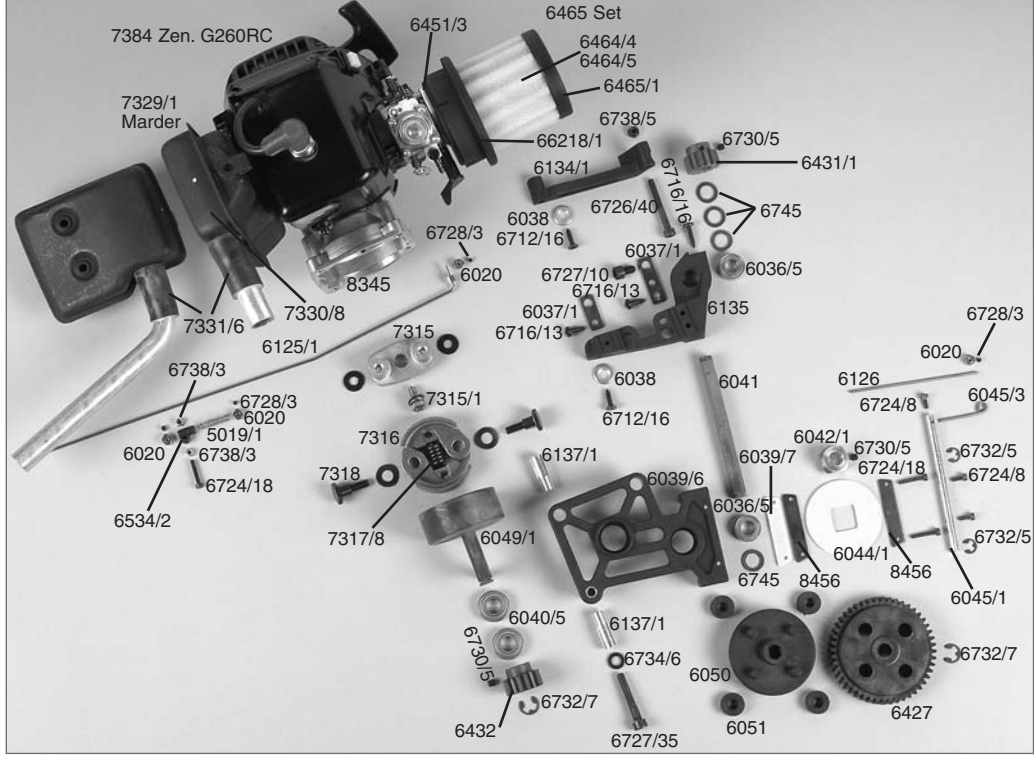

Original FG Ersatz- und Tuningteile Original FG Ersatz- und Tun

Best-Nr. Bezeichnung

05014/05	Bolzen f. Akkumulator, 2St.
05019/01	Druckfeder 0,4x5x20mm, 2St.
06010/01	Alu-Chassis Zenoah, 1St.
06011	Schweller links/rechts je 1St.
06013	Karosserieklemmer, 10St.
06020	Alu-Stielringe 2,1mm, 5St.
06022/01	Antennenrohr m. Halter, 1St.
06023	Servo-Saver A/B, 1St.
06024	Servo-Saver A/C/Scheibe, 1St.
06025/02	Servo-Saver Feder neu, 1St.
06026/01	Gesänge M4x51mm, 2St.
06027	Kugelgelenk 6mm mit Kugel, 6St.
06027/06	Stahlkugel 6mm, 5St.
06028/01	Sturstränge rechts + links 1,6, 74mm, 2St
06029/07	Kugelgelenk für M8, 4St.
06029/08	Kugelgelenk für M8, 4St.
06030	Stahlkugel 10x10,75, 4St.
06031	Überrollbolzen 1St.
06032	Strebe für U-Bügel lang/kurz je 1St
06032/01	Strebe f. Überrollbolzen lg/kz.; je 1St.
06033	Spoilerhalter, 1St.
06036/05	FG Kugelgelenk 10x19x7 m. Fettfüllung, 2St.
06037/01	Stahl-Bereitungsplatten, 2St.
06038	Motor-Bereitungsanschreiben, 4St.
06039/06	Getriebepatte 06, 1St.
06039/07	GFK-Brennsplatte, 2 St.
06040/05	FG Kugelgelenk 10x22x6 m. Fettfüllung, 2St.
06041	Getriebeschne- Stahl 10mm, 1St.
06044/01	Brennsvierkant 97 neu, 1St.
06044/01	Brennsvierkant 97 neu, 1St.
06045/01	Brennswelle 97 neu/Brennshebel je 1St
06049/02	Brennshebel 30mm, 1St.
06049/02	Stahl-Zahnrad groß 48Z., 1St.
06049/01	Kuppelungslocke, 1St.
06050	Zahnradmitnehmer 60mm, 1St.
06051	Dämpfungsgrunni, 4St.
06055	Fenstergitter links, 1St.
06057	Fenstergitter rechts, 1St.
06058	Fenstergitter vorne, 1St.
06060	ABS-Heckspolier für 1,6: OR, 1St.
06061	Hinterachslock links, 1St.
06062	Hinterachslock rechts, 1St.
06065/05	FG Kugelgelenk 12x28x8 m. Fettfüllung, 2St.
06064	Differential-Gehäuse, 1St.
06065/01	Kunststoff-Diff.-Hülse, 1St.
06065/05	Differential-Kiel, 1St.
06066/02	Diff.-Kegelezahnrad A verstärkt, 2St.
06067/02	Diff.-Kegelezahnrad B verstärkt, 2St.
06068	Diff.-Kegelezahnrad, 1St.
06069/01	Diff.-Antriebsachse steckbar, 1St.
06071	Alu-Getriebeplatine, 1St.
06072/02	Querlenker hi. unt. einstellb. Monster, 1St.
06073	Querlenkerstift hinten unten, 2St.
06074/02	Querlenker hinten oben f. M8, 2St.
06075	Querlenkerstift hinten oben, 2St.
06076/01	Querlenk.-Gewindestift hint./ob 61mm, 2St.
06077	Achsschenkel hinten erhöht li./re., 2St.
06077/05	Stahlkugel 10x13 f.Achsschenkel hi., 2St.
06078/05	Distanzbuchse f. Achsschenkel hinten, 2St
06079	Antriebsachse hinten, 1St.
06080	Antriebsachse hinten, 1St.
06081/01	Stahlkugel 5/10x15, 4St.
06082	Zahnradschutz, 1St.
06085	Stoßdämpfergehäuse vorne, 1St.
06086	Stoßdämpfergehäuse hinten, 1St.
06087	Dämpferverschraubung oben, 2St.
06088	Dämpferverschraubung A+B unten, 2St.